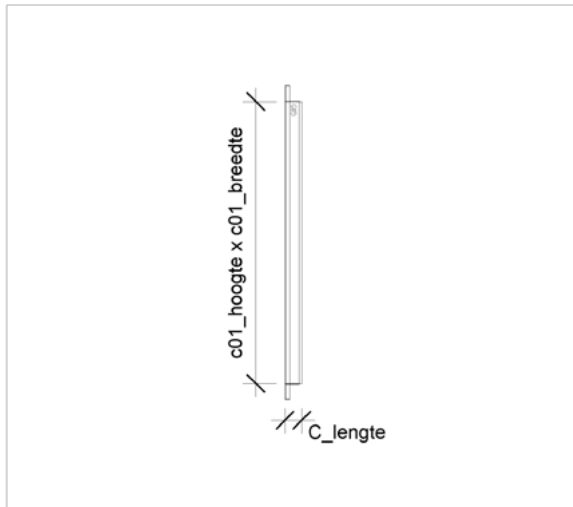

REVIT HANDLEIDING

Rechthoekige kanalen

Einddeksel

BEKNOPTE HANDLEIDING REVIT BIM-MODELLEN NIJBURG KLIMAATTECHNIEK

BEKNOPTE HANDLEIDING REVIT BIM-MODELLEN NIJBURG KLIMAATTECHNIEK

Dimensions

NLRS_M_c01_breedte 500.0

NLRS_M_c01_hoogte 300.0

NLRS_C_lengte 30.0

Size 500x300

Model Properties

NPR_Luka_m² 0198 m²

De **c01** zijde van het model is de zijde waar het Nijburg logo op de flens zichtbaar is ().

Sluitstuk voor een kanaalsysteem.