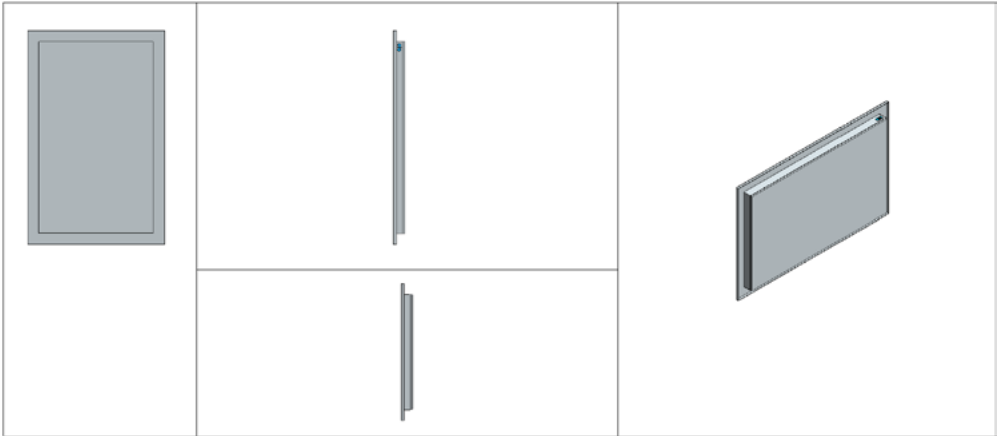

REVIT HANDLEIDING

Rechthoekige kanalen

Einddeksel

BEKNOPTE HANDLEIDING REVIT BIM-MODELLEN NIJBURG KLIMAATTECHNIEK

BEKNOPTE HANDLEIDING REVIT BIM-MODELLEN NIJBURG KLIMAATTECHNIEK

Dimensions

NLRS_M_c01_breedte 500.0

NLRS_M_c01_hoogte 300.0

NLRS_C_lengte 30.0

Size 500x300

Model Properties

NPR_Luka_m² 0198 m²

De **c01** zijde van het model is de zijde waar het Nijburg logo op de flens zichtbaar is ().

Sluitstuk voor een kanaalsysteem.